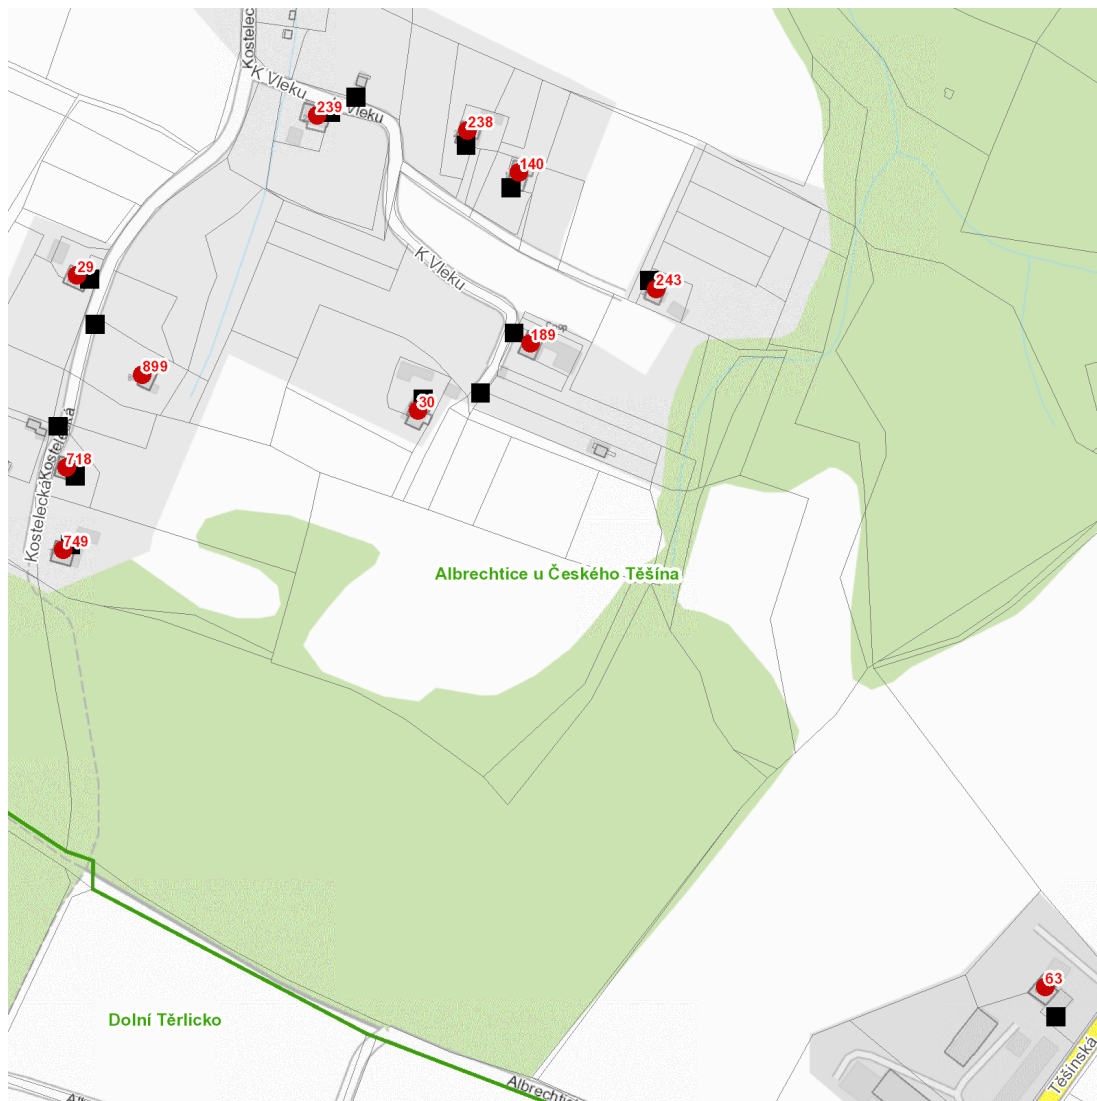

dne **6. 8. 2024** od **7:15** do **15:30** hodin

Plánovaná odstávka zahrnuje tyto lokality:**Albrechtice (okres Karviná)**

K Vleku: č. p. 30, 140, 189, 238, 239, 243

Kostelecká: č. p. 29, 718, 749, 899

Těšínská: č. p. 63

dne 6. 8. 2024 od 7:15 do 15:30 hodin**Orientační mapový podklad odstávkou dotčených lokalit****VYSVĚTLIVKY**

- – adresy dotčené odstávkou elektřiny
- – místa připojení k elektrické síti dotčená odstávkou

INFORMACE ZASLÁNA

IDDS: tudbvzd (Obec Albrechtice)